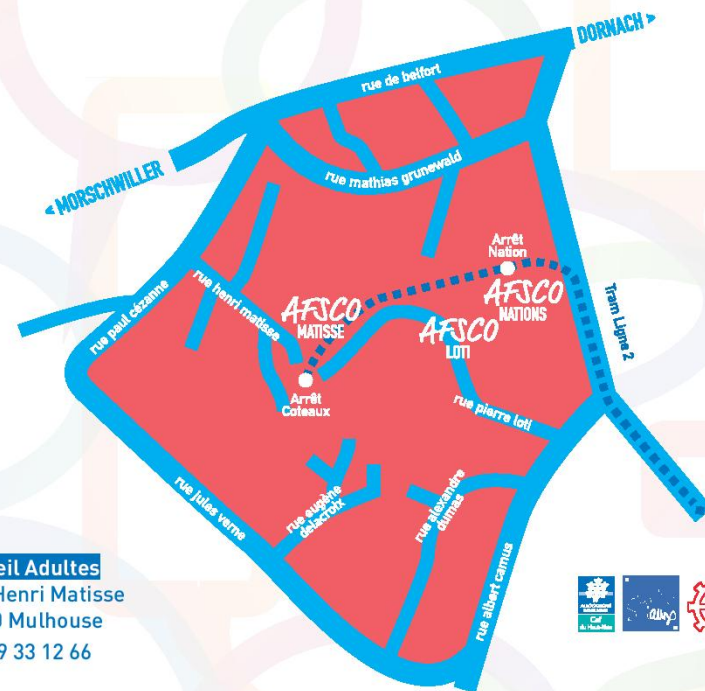

PROGRAMME

Famille
Toussaint 2019

Adultes

Reuseignements

Émilie : 03 89 33 43 95

Fabienne : 03 89 33 70 37

Accueil : 03 89 33 12 66

Les sorties peuvent être modifiées en fonction des conditions météorologiques. D'autres sorties non connues à ce jour pourront être programmées au cours du trimestre.

Inscriptions

Inscription possible à partir du vendredi 11 octobre à 9h.
Toute annulation faite sous 72h ne sera pas remboursée.

Retrouvez-nous!

sur la page facebook de l'Afisco Adulte et Famille :
[facebook.com/afisco.org](https://www.facebook.com/afisco.org)

S'enrichir en partageant vos différences !

Les vacances sont des temps privilégiés pour vivre des relations épanouies entre parents et enfants. L'équipe d'animation propose pour chaque période de vacances:

- Les activités à l'espace Matisse : ateliers créatifs, jeux, cuisine.
- Des sorties découverte : ludiques, culturelles, touristiques, nature.

Accueil Adultes
27, rue Henri Matisse
68200 Mulhouse
03 89 33 12 66