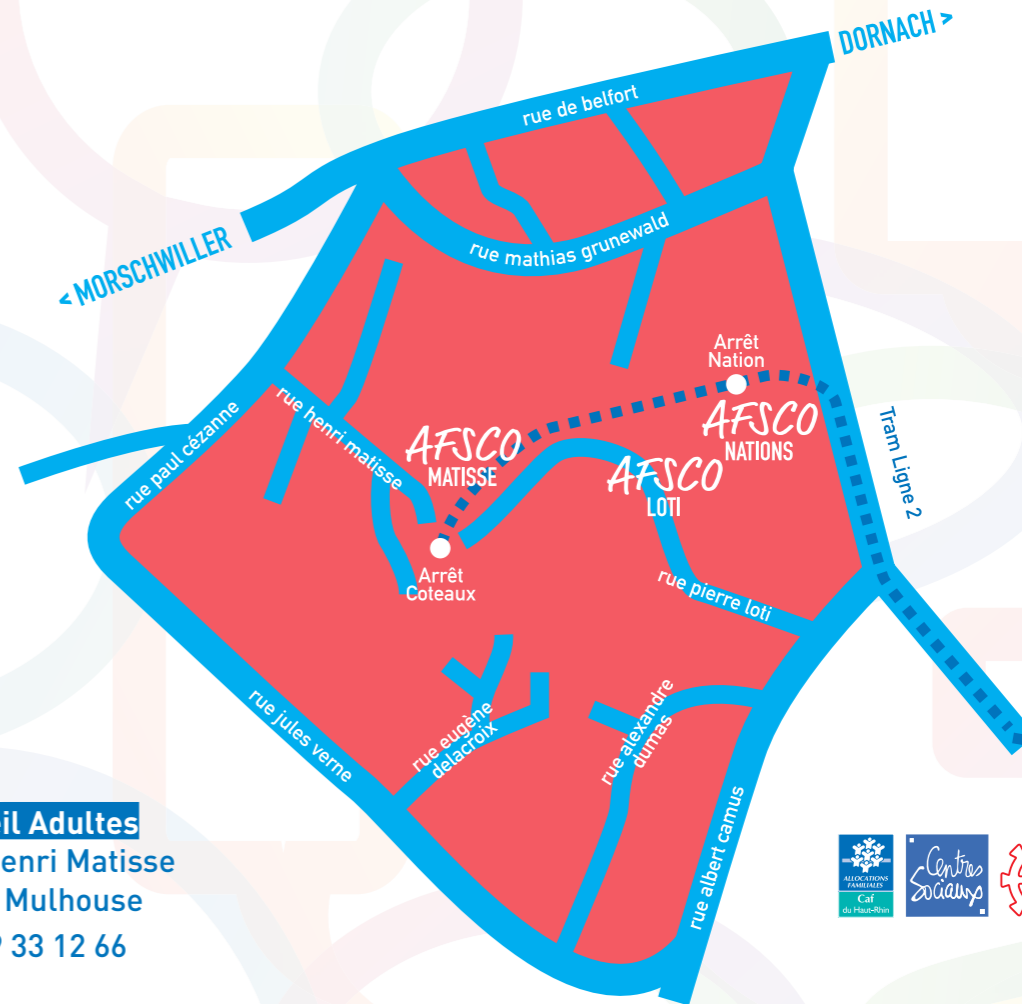

PROGRAMME

Famille

Avril 2019

Adultes

Reenseignements

Émilie : 03 89 33 43 95

Fabienne : 03 89 33 70 37

Accueil : 03 89 33 12 66

Les sorties peuvent être modifiées en fonction des conditions météorologiques. D'autres sorties non connues à ce jour pourront être programmées au cours du trimestre.

Inscriptions

Inscription possible à partir du **mardi 2 avril à 9h**.
Toute annulation faite sous 72h ne sera pas remboursée.

Retrouvez-vous!

sur la page facebook de l'Afscm Adulte et Famille :
facebook.com/afscm.org

S'enrichir en partageant nos différences !

Les vacances sont des temps privilégiés pour vivre des relations épanouies entre parents et enfants. L'équipe d'animation propose pour chaque période de vacances:

- Les activités à l'espace Matisse : ateliers créatifs, jeux, cuisine.
- Des sorties découverte : ludiques, culturelles, touristiques, nature.

Accueil Adultes

27, rue Henri Matisse

68200 Mulhouse

03 89 33 12 66

Mulhouse